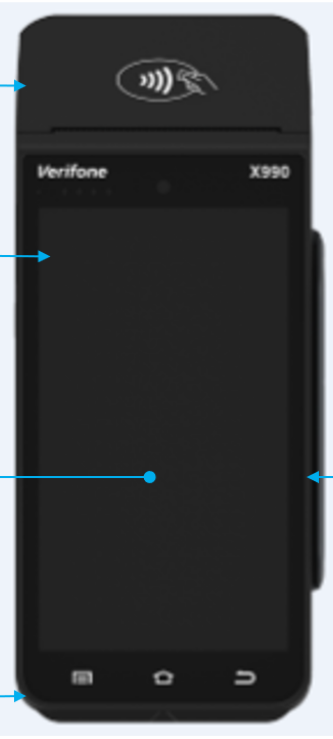

# Основні пристрої X990

7

**SERVUS SYSTEMS**  
I N T E G R A T I O N

Безконтактний NFC Зчитувач

Процесор Cortex A7 Quad-Core CPU

5.5" IPS кольоровий LCD тач екран з роздільністю 1280x720 HD

Lithium Ion акумулятор потужністю 18.72Вт

Вбудований принтер 25 л/с | 40мм папір

ОС Android 7.x  
1 GB of RAM + 8GB of ROM Flash  
(опція 2GB RAM + 16 GB ROM Flash)

Віртуальний безпечний Pinpad з окремим со-процесором Secure chipset

Високонадійний зчитувач смарт карток з гарантованою кількістю у 500К зчитувань