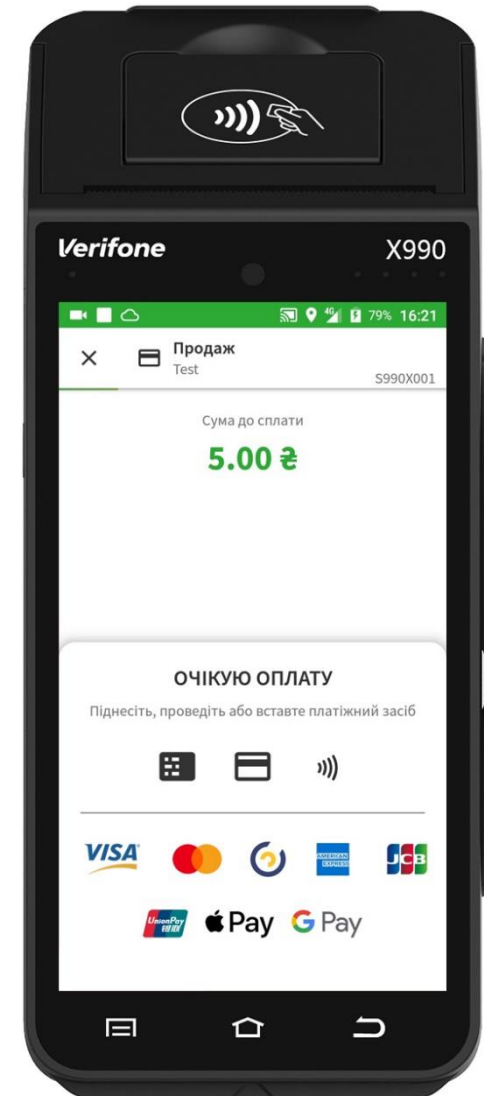

ПІДТРИМУВАНІ ПЛАТІЖНІ СИСТЕМИ

Платіжний додаток працює з картками таких систем (також з використанням GPay/ApplePay):

- VISA International включно з VISA PayWave 2.1.3
- Mastercard включно з Paypass 3.02
- Union Pay International
- Prostir

ПІДТРИМУВАНІ МОВИ

Мова додатку визначається Locale object; можна встановити також мову за замовчуванням. На доданок до перелічених нижче мов, інші можуть підтримуватись перекладом:

- Українська
- Англійська
- Російська

ПІДТРИМУВАНІ CVM (МЕТОДИ ВЕРИФІКАЦІЇ)

Підтримуються наступні методи верифікації платника:

- Plaintext PIN
- Online/offline enciphered PIN
- Signature based (paper)
- CDCVM
- No CVM

SERVUS SYSTEMS
I N T E G R A T I O N